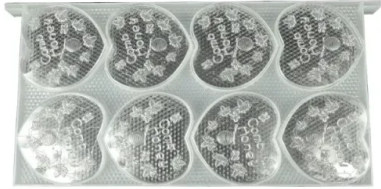

HONESTBEE

梳状蜂蜜工具 目录

联系我们获取更多目录 [蜂蜡加工设备](#), [蜂蜜加工设备](#), [蜂巢和组件](#), [蜂巢管理](#), [蜂巢和蜂框制造机](#), [采蜜设备](#), [防护装备](#), [花粉、蜂胶和蜂王浆加工](#), 等

HONESTBEE

公司简介

>>> 关于我们

HonestBee成立于2007年，专注于珠宝首饰行业，现已发展成为集研发、生产、销售为一体的企业

心形梳状蜂蜜框和蜂巢盒

货号: CHC-01

简介

发现用于养蜂的心形蜂巢蜜框！是礼品、可持续养蜂和直销的完美选择。重量轻，食品级，易于收割。立即购买

[了解更多](#)

参数	数值
种类	蜜蜂
大小	48.4* 23.4* 44 厘米
形状	心形
重量	935 克/个
包括	一个框架 + 16 个心形盒

HonestBee

总部：中国郑州市高新区牡丹路 39 号，邮编 450000