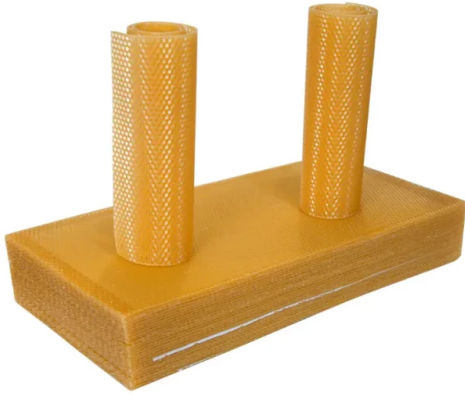

### 简介

蜂蜡粉底片：100%

纯天然、环保、可定制尺寸。是养蜂、手工制作和可持续生活的必需品。今天就来增强蜂巢健康！

[了解更多](#)

参数	规格
材料	天然蜂蜡
尺寸	41.5 x 19.5 厘米
重量	75 克/张
定制	尺寸和重量可定制

### 简介

探索适用于 Langstroth & Dadant 蜂巢的耐用塑料蜂巢基座。食品级，预上蜡，有黑色、黄色和绿色。增强蜂巢健康，提高蜂蜜产量。

[了解更多](#)

参数	详细信息
材料	食品级塑料
可选颜色	黑、黄、绿
尺寸版本	425* 212mm, 425* 141 毫米, 425* 英寸 125 毫米, 425* 英寸 280 毫米
兼容性	Langstroth 尺寸蜂框、Dadant 尺寸蜂框
附加功能	可涂上蜂蜡吸引蜜蜂