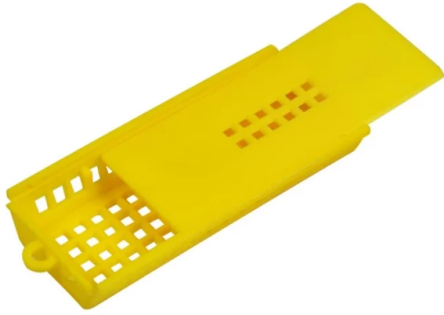

用于养蜂运输的黄色塑料蜂王笼

货号: QC-4

简介

了解养蜂人必备的黄色塑料蜂王笼。它安全、耐用、用途广泛，是高效运输和引进蜂王的完美选择。

[了解更多](#)

特点	说明
材料	塑料
颜色	黄色
尺寸	7.8 x 3.5 x 1.3 厘米
质量	100% 全新优质塑料，轻便、耐磨、耐用
便携性	轻便小巧，易于安装和清洁
使用方便	不伤害蜂王，捕捉蜂王时省时省力
用途	用于引进和移动蜂王，养蜂人的必备工具
设计	中空出口设计，检查蜂王时保证蜂王安全
安全性	无毒无味，使用安全
容量	可容纳蜂王和 10 只蜜蜂，适用于分蜂
专业用途	专用蜂笼，足够长，便于蜂王移动

用于运输和捕捉蜜蜂的塑料蜂王笼养蜂工具

货号: QC-5

简介

塑料蜂王笼是安全运输蜂王和引进蜂群的必备工具。轻便、耐用、高效，是养蜂人的理想选择。

[了解更多](#)

参数	详细信息
尺寸 (约)	10.9 x 3.9 厘米
材质	塑料
功能	易于使用，可捕捉蜂王
使用方便	重量轻，体积小，便于携带
特点	介绍蜂王和移动蜂王的好帮手
空间大	空间大，可放置数只工蜂喂养蜂王
通风	许多小孔可确保蜂王不受攻击
底部设计	可拉开，便于抓住蜂王而不受伤害

养蜂用蜂王笼塑料夹

货号: QC-6

简介

使用透明蜂王捕捉器安全地管理蜂王。耐用、轻便，便于蜂箱检查。

[了解更多](#)

参数	数值
名称	蜂笼夹捕捉器
材料	塑料
颜色	透明
最大打开宽度	50 毫米/1.97 英寸
总尺寸	70 x 55 x 50 毫米/2.7 x 2 x 1.9 英寸

用于囚禁蜜蜂的 Jzbx 型养蜂蜂王笼

货号: QC-13

简介

使用我们耐用、轻便的蜂王笼，确保蜂王运输安全。具有糖果管、费洛蒙香味和安全闭合装置，可顺利整合蜂巢。

[了解更多](#)

参数	规格
产品类型	蜂王笼
材料	塑料
重量	约 77 克
颜色	白色
总尺寸 (闭合)	68 x 30 x 10 毫米/2.6 英寸 x 1.1 英寸 x 0.4 英寸
软管外部尺寸	23 x 12 毫米/0.9 英寸 x 0.47 英寸
特点	大开口、安全闭合机制、轻便、便携、耐用、易清洁、防腐蚀
用途	囚禁蜜蜂，防止蜜蜂逃跑，养蜂必备工具
兼容性	完整的蜂王培育套件
其他信息	带有信息素香味，可容纳 1 只蜂王和 3 只随从，包括糖果管和可拆卸塑料标签