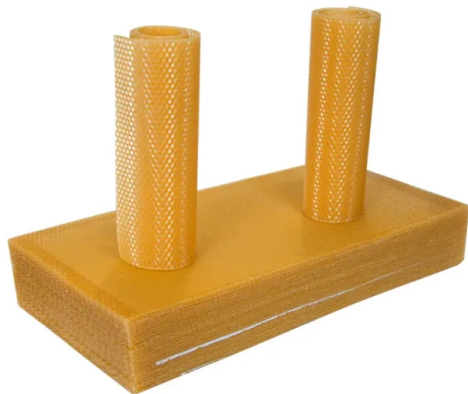

蜂蜡粉底片 蜂巢粉底批发

货号: BFS-01

简介

蜂蜡粉底片：100%

纯天然、环保、可定制尺寸。是养蜂、手工制作和可持续生活的必需品。今天就来增强蜂巢健康！

[了解更多](#)

参数	规格
材料	天然蜂蜡
尺寸	41.5 x 19.5 厘米
重量	75 克/张
定制	尺寸和重量可定制