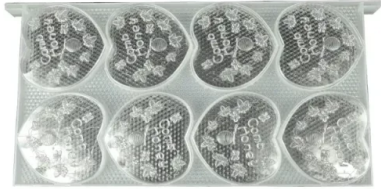

心形梳状蜂蜜框和蜂巢盒

货号: CHC-01

简介

发现用于养蜂的心形蜂巢蜜框！是礼品、可持续养蜂和直销的完美选择。重量轻，食品级，易于收割。立即购买

[了解更多](#)

参数	数值
种类	蜜蜂
大小	48.4* 23.4* 44 厘米
形状	心形
重量	935 克/个
包括	一个框架 + 16 个心形盒